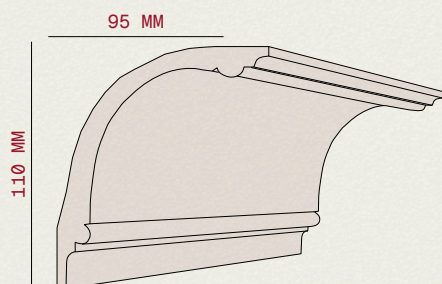

LW 09

85 X 20 MM

LW 10

85 X 30 MM

FASETY

Fasety to eleganckie listwy sufitowe tworzące harmonijne przejście pomiędzy ścianą a sufitem. Nadają wnętrzu szlachetny charakter oraz podkreślają jego architektoniczną spójność. Doskonale komponują się zarówno z aranżacjami klasycznymi, jak i nowoczesnymi.

F 01

75 X 50 MM

F 02

100 X 90 MM

F 03

115 X 95 MM

F 04

110 X 95 MM

F 05

145 X 120 MM

F 06

135 X 120 MM

F 07

170 X 135 MM

F 08

110 X 105 MM