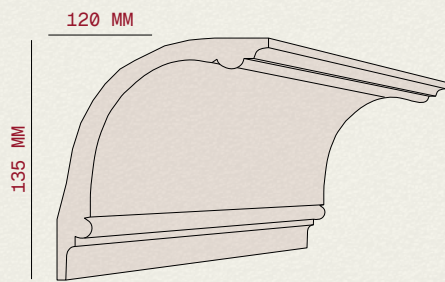

LW 09

85 X 20 MM

LW 10

85 X 30 MM

FASETY

Fasety to eleganckie listwy sufitowe tworzące harmonijne przejście pomiędzy ścianą a sufitem. Nadają wnętrzu szlachetny charakter oraz podkreślają jego architektoniczną spójność. Doskonale komponują się zarówno z aranżacjami klasycznymi, jak i nowoczesnymi.

F 01

75 X 50 MM

F 02

100 X 90 MM

F 03

115 X 95 MM

F 04

110 X 95 MM

F 05

145 X 120 MM

F 06

135 X 120 MM

F 07

170 X 135 MM

F 08

110 X 105 MM