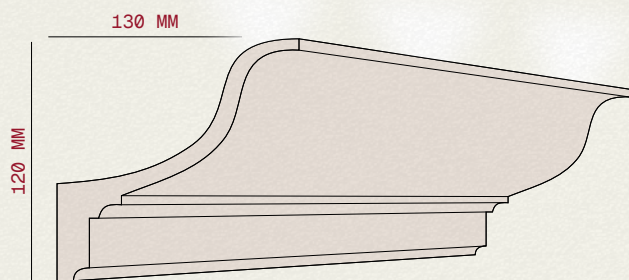

F 05

145 X 120 MM

F 06

135 X 120 MM

F 07

170 X 135 MM

F 08

110 X 105 MM

FASETY ILUMINACYJNE

Fasety iluminacyjne łączą architektoniczną formę z nowoczesną technologią oświetleniową. Przystosowane do integracji z taśmami LED pozwalają tworzyć dyskretne, pośrednie oświetlenie. Subtelnie eksponują detale wnętrza i budują elegancką atmosferę przestrzeni.