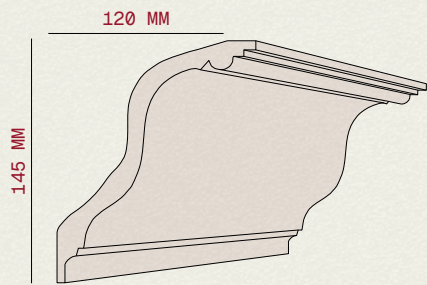

LW 09

85 X 20 MM

LW 10

85 X 30 MM

FASETY

Fasety to eleganckie listwy sufitowe tworzące harmonijne przejście pomiędzy ścianą a sufitem. Nadają wnętrzu szlachetny charakter oraz podkreślają jego architektoniczną spójność. Doskonale komponują się zarówno z aranżacjami klasycznymi, jak i nowoczesnymi.

F 01

75 X 50 MM

F 02

100 X 90 MM

F 03

115 X 95 MM

F 04

110 X 95 MM

F 05

145 X 120 MM

F 06

135 X 120 MM

F 07

170 X 135 MM

F 08

110 X 105 MM