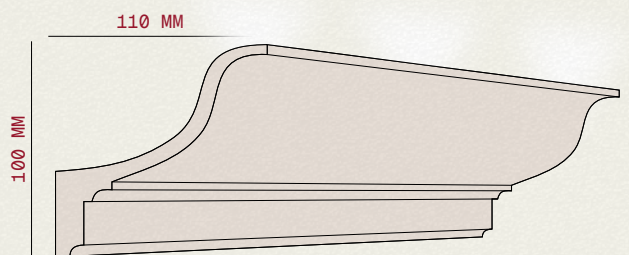

FI 01

120 X 130 MM