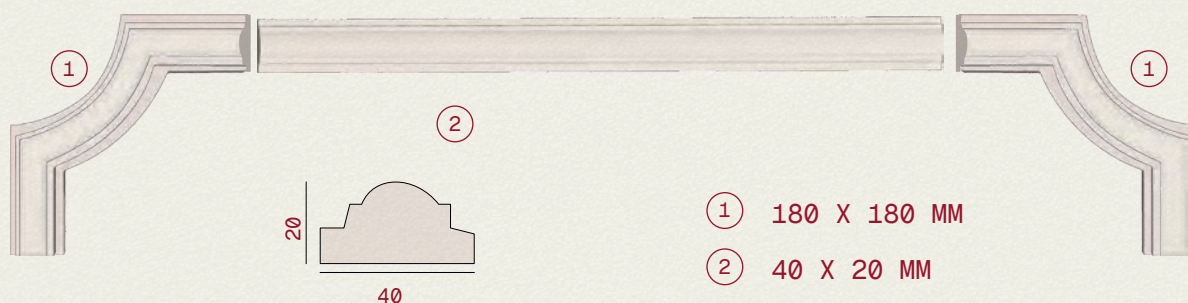

FASETY ILUMINACYJNE

Fasety iluminacyjne łączą architektoniczną formę z nowoczesną technologią oświetleniową. Przystosowane do integracji z taśmami LED pozwalają tworzyć dyskretne, pośrednie oświetlenie. Subtelnie eksponują detale wnętrza i budują elegancką atmosferę przestrzeni.

FI 01

120 X 130 MM

FI 02

100 X 110 MM

FI 03

100 X 90 MM

POZOSTAŁE

Prezentowany zestaw listew z narożnikami to jedno z najczęściej wybieranych rozwiązań do dekoracyjnych podziałów ściennych, zapewniające idealne proporcje oraz precyzję wykończenia.

Dostępne są również różne warianty i konfiguracje, a także możliwość wykonania indywidualnych rozwiązań na zamówienie.

W ofercie firmy znajdują się także girlandy, pilastry oraz kolumny – eleganckie elementy architektoniczne inspirowane klasycznymi formami, które podkreślają pionowe podziały wnętrza i nadają mu reprezentacyjny charakter.