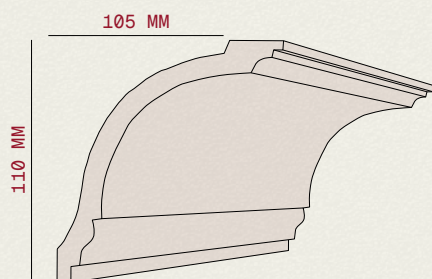

F 01

75 X 50 MM

F 02

100 X 90 MM

F 03

115 X 95 MM

F 04

110 X 95 MM

F 05

145 X 120 MM

F 06

135 X 120 MM

F 07

170 X 135 MM

F 08

110 X 105 MM

FASETY ILUMINACYJNE

Fasety iluminacyjne łączą architektoniczną formę z nowoczesną technologią oświetleniową. Przystosowane do integracji z taśmami LED pozwalają tworzyć dyskretne, pośrednie oświetlenie. Subtelnie eksponują detale wnętrza i budują elegancką atmosferę przestrzeni.