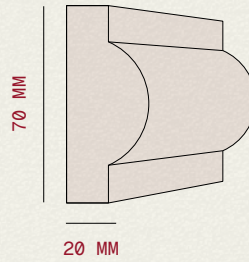

PRECYZJA WYKONANIA

DOPRACOWANE KRAWĘDZIE I PRECYZYJNE DETALE PODKREŚLAJĄ CHARAKTER KAŻDEJ ARANŻACJI WNĘTRZA.

Nowoczesna technologia produkcji inspirowana klasyczną sztukaterią.

LISTWY

Listwy wewnętrzne to precyzyjnie zaprojektowane elementy wykończeniowe, które definiują charakter wnętrza. Podkreślają linie architektoniczne oraz proporcje pomieszczenia, zapewniając elegancję i spójne wykończenie przestrzeni. Stanowią subtelny detal o wysokiej wartości estetycznej.

LW 01

70 X 20 MM

LW 05

70 X 20 MM

LW 02

70 X 20 MM

LW 06

40 X 20 MM