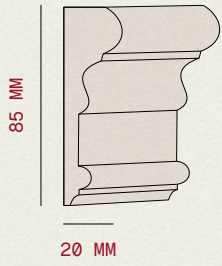

LW 01

70 X 20 MM

LW 05

70 X 20 MM

LW 02

70 X 20 MM

LW 06

40 X 20 MM

LW 03

20 X 20 MM

LW 07

80 X 20 MM

LW 04

60 X 20 MM

LW 08

80 X 20 MM

LW 09

85 X 20 MM

LW 10

85 X 30 MM

FASETY

Fasety to eleganckie listwy sufitowe tworzące harmonijne przejście pomiędzy ścianą a sufitem. Nadają wnętrzu szlachetny charakter oraz podkreślają jego architektoniczną spójność. Doskonale komponują się zarówno z aranżacjami klasycznymi, jak i nowoczesnymi.

F 01

75 X 50 MM

F 02

100 X 90 MM

F 03

115 X 95 MM

F 04

110 X 95 MM