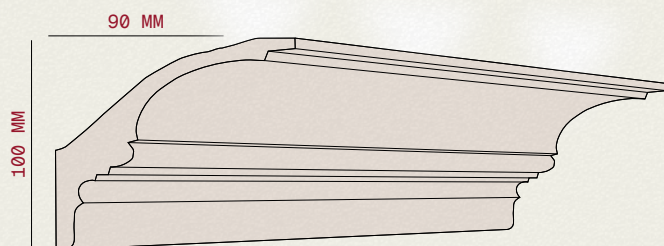

FASETY ILUMINACYJNE

Fasety iluminacyjne łączą architektoniczną formę z nowoczesną technologią oświetleniową. Przystosowane do integracji z taśmami LED pozwalają tworzyć dyskretne, pośrednie oświetlenie. Subtelnie eksponują detale wnętrza i budują elegancką atmosferę przestrzeni.

FI 01

120 X 130 MM

FI 02

100 X 110 MM

FI 03

100 X 90 MM

POZOSTAŁE

Prezentowany zestaw listew z narożnikami to jedno z najczęściej wybieranych rozwiązań do dekoracyjnych podziałów ściennych, zapewniające idealne proporcje oraz precyzję wykończenia.