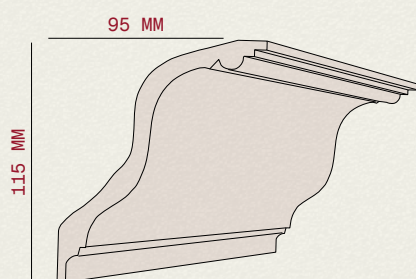

LW 03

20 X 20 MM

LW 07

80 X 20 MM

LW 04

60 X 20 MM

LW 08

80 X 20 MM

LW 09

85 X 20 MM

LW 10

85 X 30 MM

FASETY

Fasety to eleganckie listwy sufitowe tworzące harmonijne przejście pomiędzy ścianą a sufitem. Nadają wnętrzu szlachetny charakter oraz podkreślają jego architektoniczną spójność. Doskonale komponują się zarówno z aranżacjami klasycznymi, jak i nowoczesnymi.

F 01

75 X 50 MM

F 02

100 X 90 MM

F 03

115 X 95 MM

F 04

110 X 95 MM