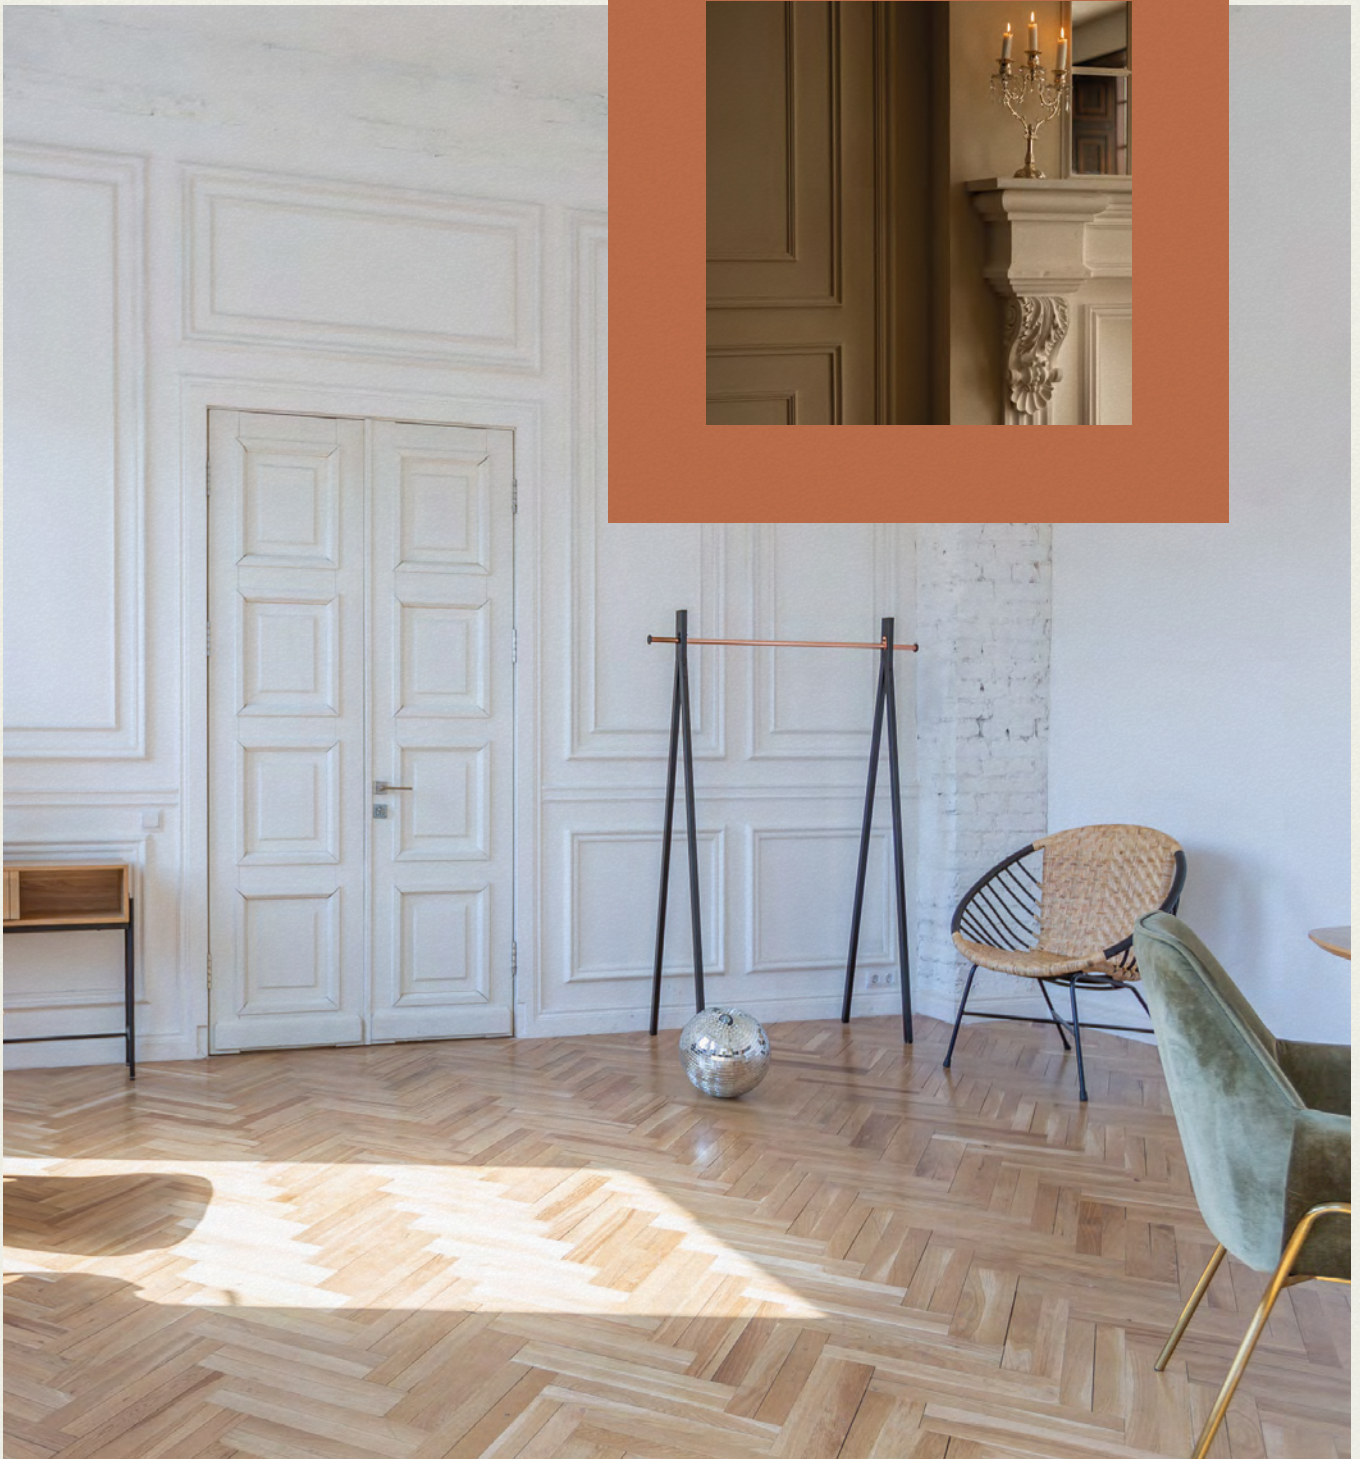

LW 09

85 X 20 MM

LW 10

85 X 30 MM

FASETY

Fasety to eleganckie listwy sufitowe tworzące harmonijne przejście pomiędzy ścianą a sufitem. Nadają wnętrzu szlachetny charakter oraz podkreślają jego architektoniczną spójność. Doskonale komponują się zarówno z aranżacjami klasycznymi, jak i nowoczesnymi.