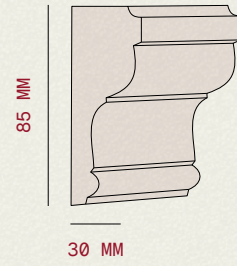

LW 01

70 X 20 MM

LW 05

70 X 20 MM

LW 02

70 X 20 MM

LW 06

40 X 20 MM

LW 03

20 X 20 MM

LW 07

80 X 20 MM

LW 04

60 X 20 MM

LW 08

80 X 20 MM

LW 09

85 X 20 MM

LW 10

85 X 30 MM

FASETY

Fasety to eleganckie listwy sufitowe tworzące harmonijne przejście pomiędzy ścianą a sufitem. Nadają wnętrzu szlachetny charakter oraz podkreślają jego architektoniczną spójność. Doskonale komponują się zarówno z aranżacjami klasycznymi, jak i nowoczesnymi.