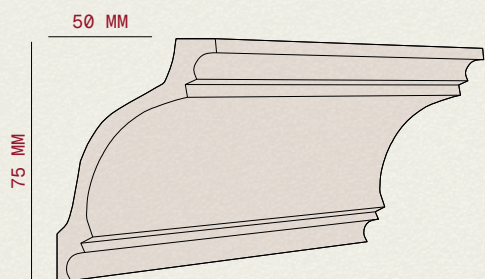

LW 09

85 X 20 MM

LW 10

85 X 30 MM

FASETY

Fasety to eleganckie listwy sufitowe tworzące harmonijne przejście pomiędzy ścianą a sufitem. Nadają wnętrzu szlachetny charakter oraz podkreślają jego architektoniczną spójność. Doskonale komponują się zarówno z aranżacjami klasycznymi, jak i nowoczesnymi.

F 01

75 X 50 MM

F 02

100 X 90 MM

F 03

115 X 95 MM

F 04

110 X 95 MM