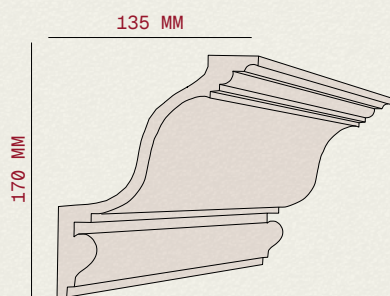

LW 09

85 X 20 MM

LW 10

85 X 30 MM

FASETY

Fasety to eleganckie listwy sufitowe tworzące harmonijne przejście pomiędzy ścianą a sufitem. Nadają wnętrzu szlachetny charakter oraz podkreślają jego architektoniczną spójność. Doskonale komponują się zarówno z aranżacjami klasycznymi, jak i nowoczesnymi.

F 01

75 X 50 MM

F 02

100 X 90 MM

F 03

115 X 95 MM

F 04

110 X 95 MM

F 05

145 X 120 MM

F 06

135 X 120 MM

F 07

170 X 135 MM

F 08

110 X 105 MM