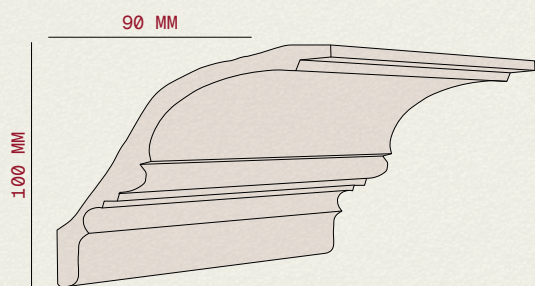

LW 09

85 X 20 MM

LW 10

85 X 30 MM

FASETY

Fasety to eleganckie listwy sufitowe tworzące harmonijne przejście pomiędzy ścianą a sufitem. Nadają wnętrzu szlachetny charakter oraz podkreślają jego architektoniczną spójność. Doskonale komponują się zarówno z aranżacjami klasycznymi, jak i nowoczesnymi.

F 01

75 X 50 MM

F 02

100 X 90 MM

F 03

115 X 95 MM

F 04

110 X 95 MM