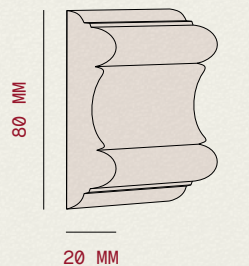

LW 01

70 X 20 MM

LW 05

70 X 20 MM

LW 02

70 X 20 MM

LW 06

40 X 20 MM

LW 03

20 X 20 MM

LW 07

80 X 20 MM

LW 04

60 X 20 MM

LW 08

80 X 20 MM

LW 09

85 X 20 MM

LW 10

85 X 30 MM

FASETY

Fasety to eleganckie listwy sufitowe tworzące harmonijne przejście pomiędzy ścianą a sufitem. Nadają wnętrzu szlachetny charakter oraz podkreślają jego architektoniczną spójność. Doskonale komponują się zarówno z aranżacjami klasycznymi, jak i nowoczesnymi.