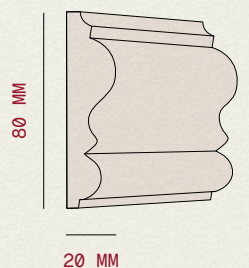

PRECYZJA WYKONANIA

DOPRACOWANE KRAWĘDZIE I PRECYZYJNE DETALE PODKREŚLAJĄ CHARAKTER KAŻDEJ ARANŻACJI WNĘTRZA.

Nowoczesna technologia produkcji inspirowana klasyczną sztukaterią.

LISTWY

Listwy wewnętrzne to precyzyjnie zaprojektowane elementy wykończeniowe, które definiują charakter wnętrza. Podkreślają linie architektoniczne oraz proporcje pomieszczenia, zapewniając elegancję i spójne wykończenie przestrzeni. Stanowią subtelny detal o wysokiej wartości estetycznej.

LW 01

70 X 20 MM

LW 05

70 X 20 MM

LW 02

70 X 20 MM

LW 06

40 X 20 MM

LW 03

20 X 20 MM

LW 07

80 X 20 MM

LW 04

60 X 20 MM

LW 08

80 X 20 MM

LW 09

85 X 20 MM

LW 10

85 X 30 MM

FASETY

Fasety to eleganckie listwy sufitowe tworzące harmonijne przejście pomiędzy ścianą a sufitem. Nadają wnętrzu szlachetny charakter oraz podkreślają jego architektoniczną spójność. Doskonale komponują się zarówno z aranżacjami klasycznymi, jak i nowoczesnymi.